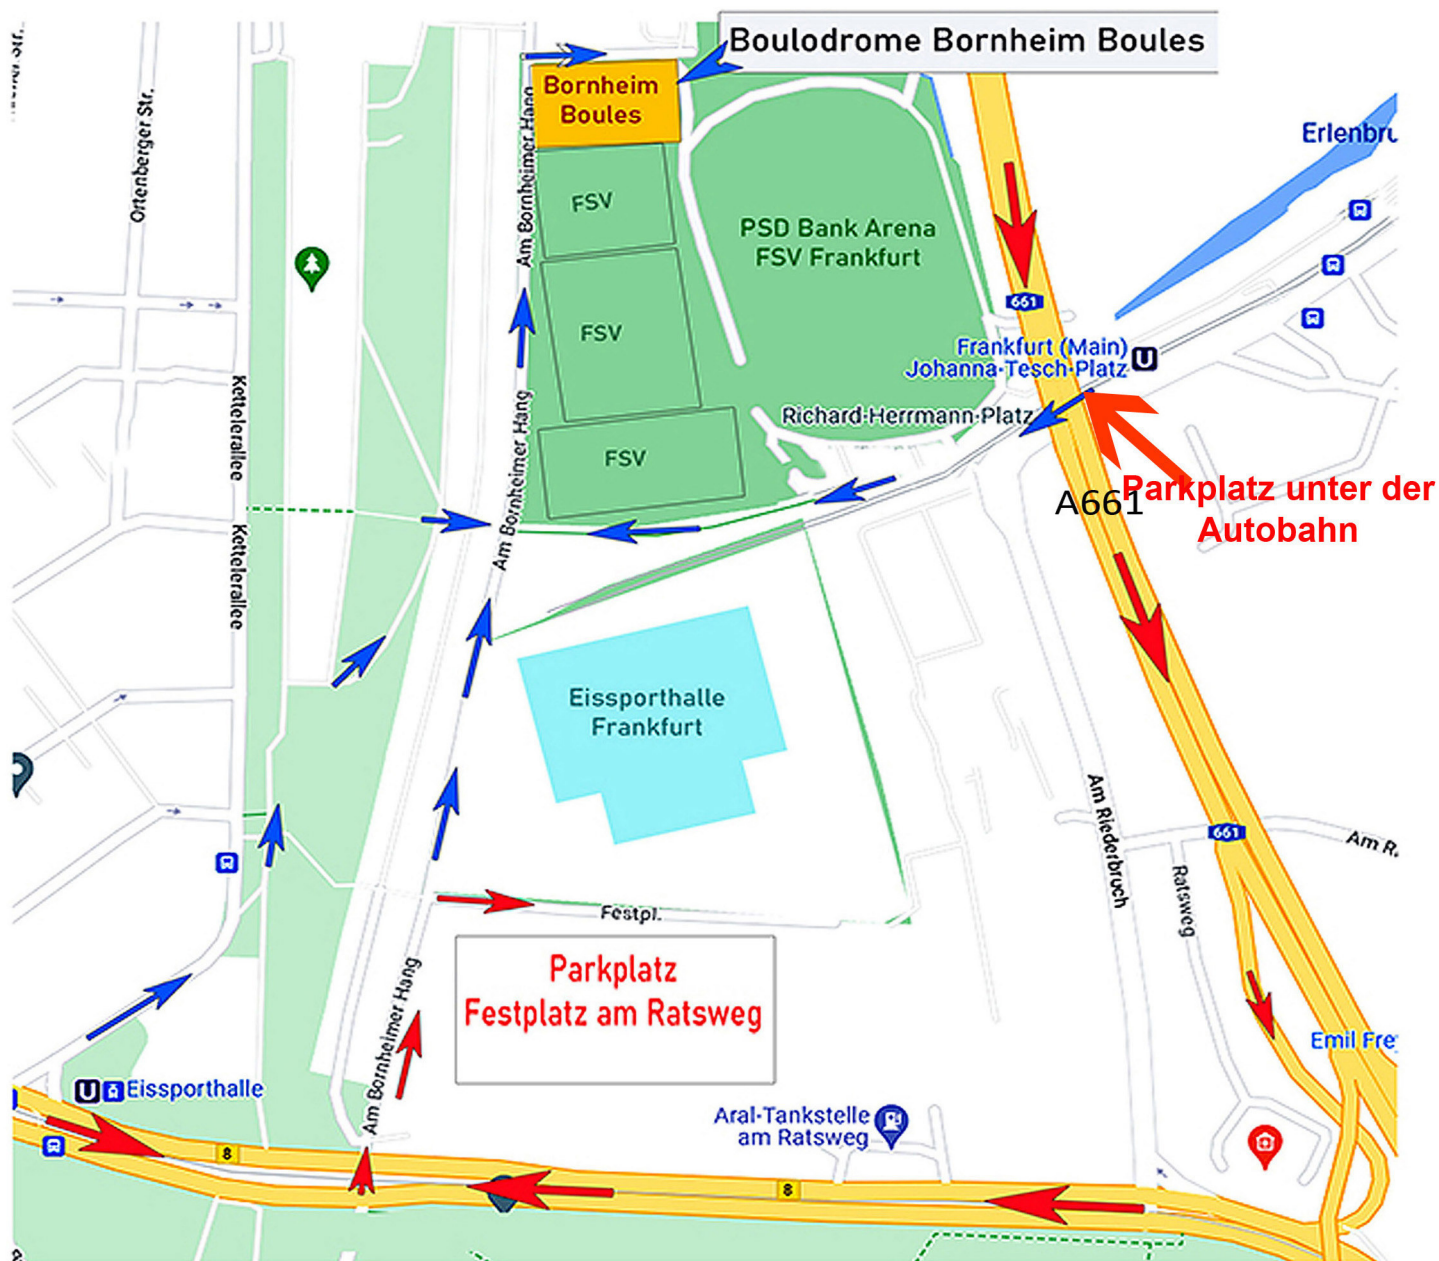

Anfahrt zum Training: Am Bornheimer Hang, 60386 Frankfurt

Parken direkt vor dem Boulodrome

Anfahrtswege bei großen Turnieren:

ca. 20 Autos können am Boulodrome geparkt werden,
ansonsten bitte unter der Autobahn oder Festplatz am Ratsweg.

-  Anfahrt mit dem Auto (Parkplatz am Ratsweg)
Navi: 60386 Frankfurt, Am Bornheimer Hang 4
-  Anfahrt mit dem Auto (Parkplatz unter der Autobahn)
-  Fußweg zum Boulodrome, Am Bornheimer Hang

Öffentliche Verkehrsmittel:

U7 Eissporthalle oder Johanna-Tesch-Platz